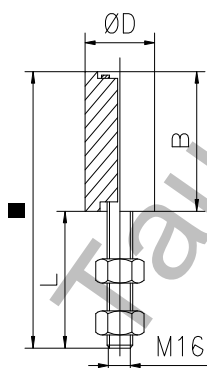

Ролка Estebro® за плъзгачи се врати с горно водене ф 35x35 мм, пластмасова

Family: Rollers

Material: Roller of injected nylon. Axle of 11SMn30 steel

Finish: Zinc-plated

Description: Nylon roller installed as a guide for the upper part of sliding doors to avoid the oscillation during the opening and closing movements. It is necessary a previous anchoring to install it with a threaded rod (M. in annex table).

Cod.	Medidas Dimensions	A	B	L	ØD		
700	25x35	70	35	35	25	24	2,90
133	30x30	70	30	40	30	36	4,70
132	35x35	110	35	75	35	25	4,95
134	40x40	80	40	40	40	20	3,45
1342	40x40	110	40	70	40	40	8,45
701	40x60	109	60	49	40	16	3,75
Acero Inoxidable - Inox - Stainless Steel							AISI 303
1332	30x30	70	30	40	30	12	1,60
1321	35x35	110	35	75	35	10	2,00
1341	40x40	80	40	40	40	8	1,45

Продукт: [Ролка Estebro® за плъзгачи се врати с горно водене ф 35x35 мм, пластмасова](#)

Категория: [Плъзгачи се врати](#)

Бранд: [Estebro®](#)

Категория бранд: [Ролка Estebro®](#)